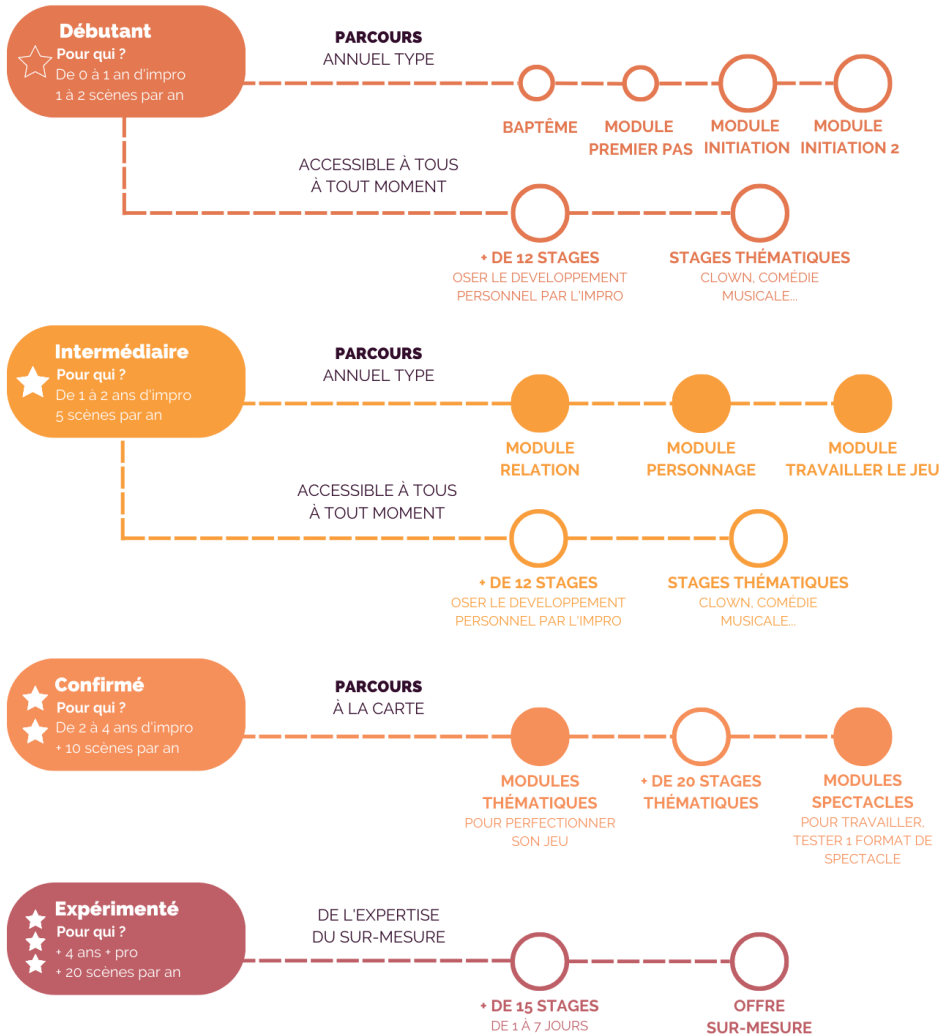

ÉCOLE IMPROVIDENCE

COURS ET STAGES D'IMPROVISATION

Lyon - Bordeaux

Parcours PÉDAGOGIQUE

Module proposé avec au minimum 1 représentation sur la scène improvidence

NOS PASS

Pass annuel ILLIMITE

ACCÈS PRIORITAIRE ET EN ILLIMITÉ*
à l'ensemble des cours hebdomadaires

50% de réduction
sur tous les stages

25% de réduction
sur les spectacles du
théâtre Improvidence

**ACCÈS ILLIMITÉ À TOUS LES
SPECTACLES IMPRONLIVE**
les spectacles en live streaming de
l'Improvidence !

**Pass illimité
LYON**
696€
(499€ étudiant)
Accès à 20 modules